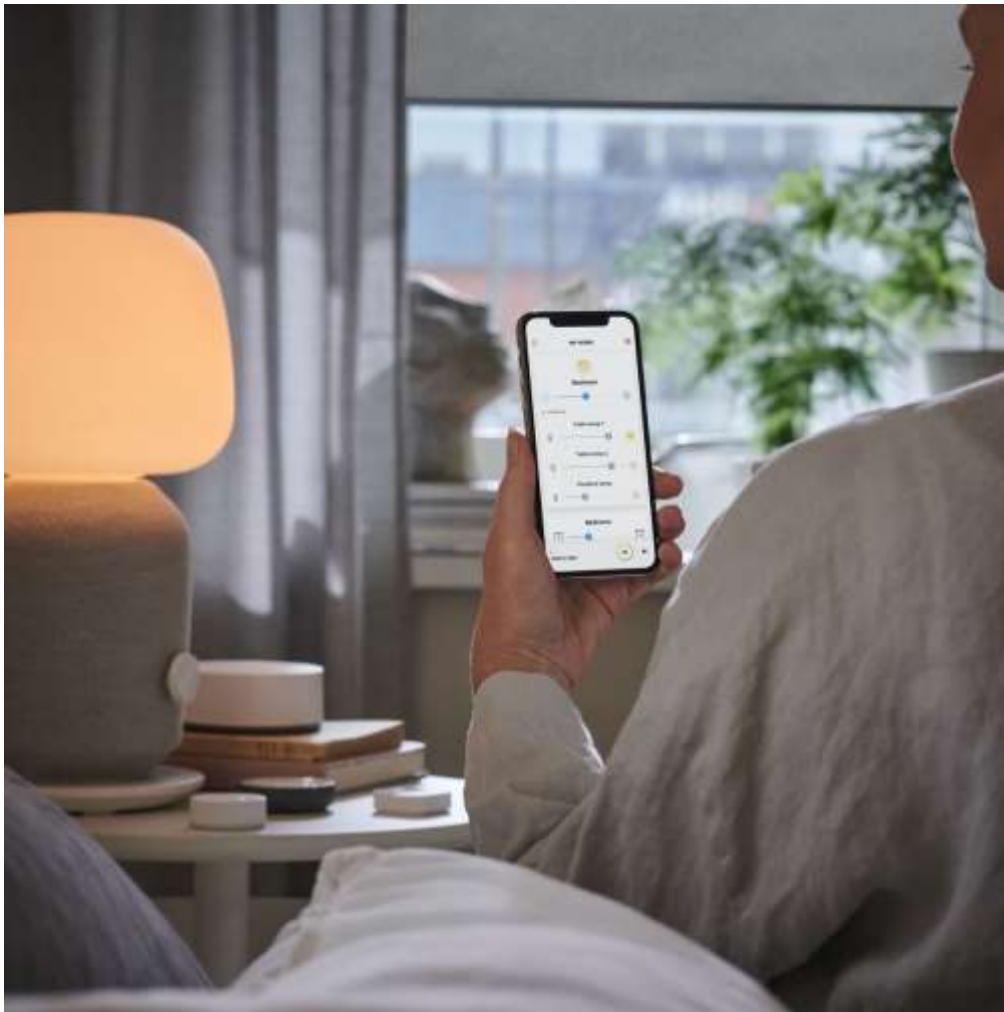

# Για μία καλύτερη και απλούστερη ζωή στο σπίτι

Το οικοσύστημα IKEA Home smart αποτελείται από μία ευρεία γκάμα συνδεδεμένων προϊόντων και υπηρεσιών που σας επιτρέπουν να ελέγχετε και να αυτοματοποιείτε κάτι που διαφορετικά το κάνετε χειροκίνητα. Έξυπνη επίπλωση του σπιτιού!

## Ο έξυπνος τρόπος για μία καλύτερη ζωή στο σπίτι

Στην IKEA πάντα προσπαθούμε να βρούμε έξυπνες λύσεις για το σπίτι. Τώρα με το IKEA Home smart έχετε ένα σπίτι όπου μπορείτε να χρησιμοποιήσετε νέες τεχνολογίες για να ελέγξετε και να αυτοματοποιήσετε λειτουργίες – όπως να ανάψετε και να ρυθμίσετε τον φωτισμό, να ανεβάσετε ή να κατεβάσετε τα στόρια, να ανάψετε τον ανεμιστήρα, να παίξετε μουσική – που διαφορετικά θα το κάνατε χειροκίνητα. Κι επειδή η ζωή στο σπίτι είναι το πάθος μας, ακόμα και οι λύσεις τεχνολογίας που έχουμε σχεδιάσει σας βοηθούν να δημιουργήσετε μία καλύτερη καθημερινότητα, με έναν βιώσιμο, απλό και έξυπνο τρόπο.

Φανταστείτε να ξυπνάτε κάθε μέρα πιο ήρεμα και άνετα. Αυτόματα να ανάβει ένα απαλό φως, να ανεβαίνουν τα στόρια για να μπει το φως της ημέρας στο δωμάτιο ενώ παράλληλα η αγαπημένη σας

μουσική ακούγεται από τα ηχεία. Κι όλα αυτά χωρίς να σηκωθείτε από το κρεβάτι! Μπορεί να ακούγεται μαγικό, αλλά με το οικοσύστημα IKEA Home smart γρήγορα κι εύκολα μπορεί να γίνει η νέα σας πραγματικότητα.