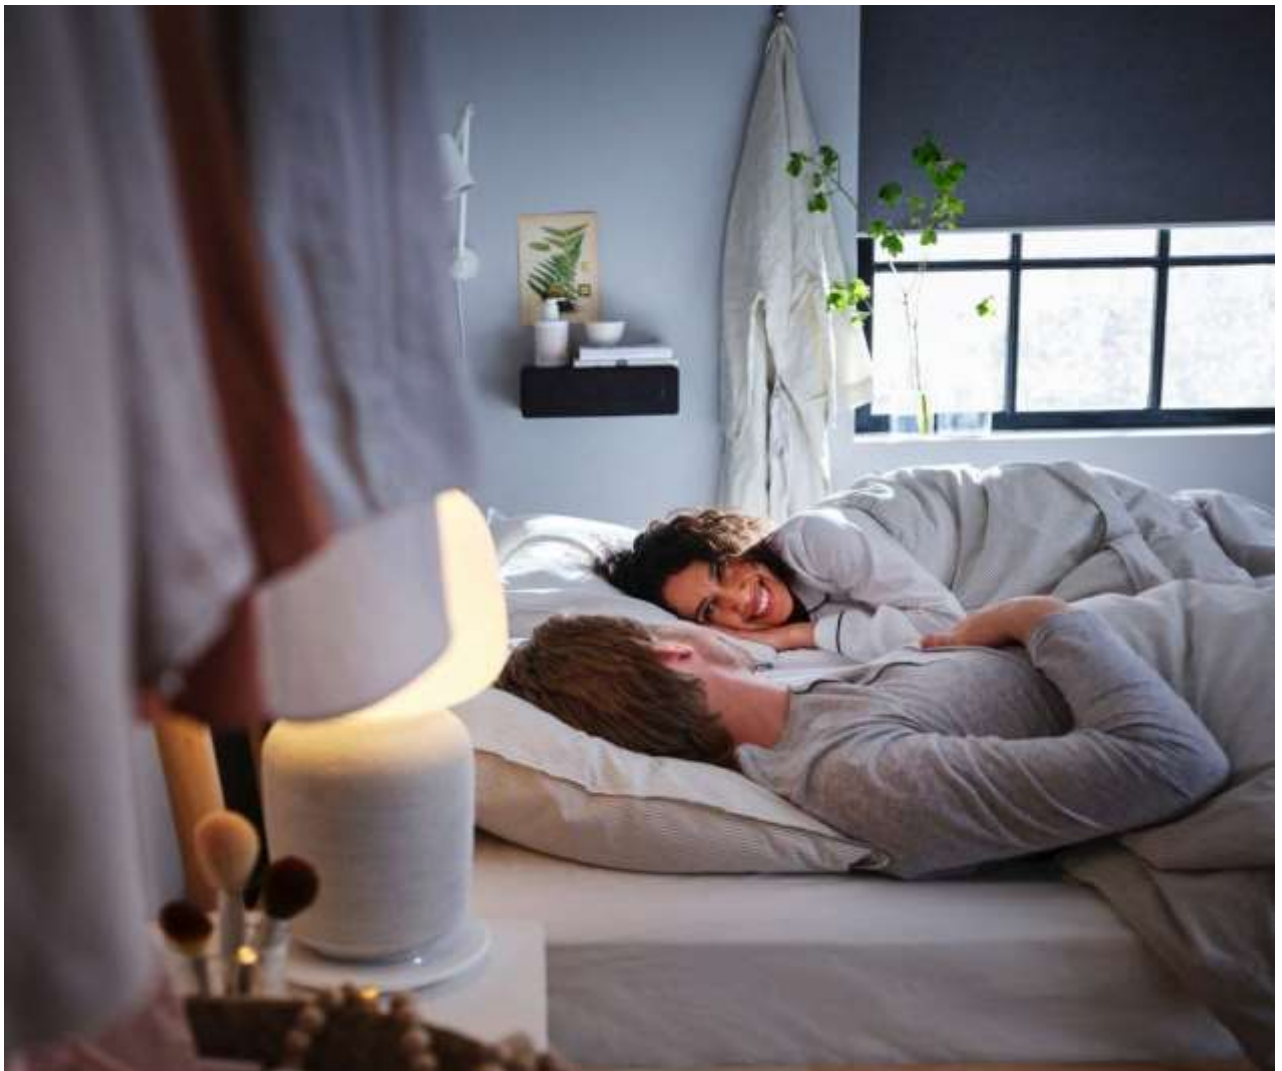

Φανταστείτε να ξυπνάτε κάθε μέρα πιο ήρεμα και άνετα. Αυτόματα να ανάβει ένα απαλό φως, να ανεβαίνουν τα στόρια για να μπει το φως της ημέρας στο δωμάτιο ενώ παράλληλα η αγαπημένη σας

μουσική ακούγεται από τα ηχεία. Κι όλα αυτά χωρίς να σηκωθείτε από το κρεβάτι! Μπορεί να ακούγεται μαγικό, αλλά με το οικοσύστημα IKEA Home smart γρήγορα κι εύκολα μπορεί να γίνει η νέα σας πραγματικότητα.