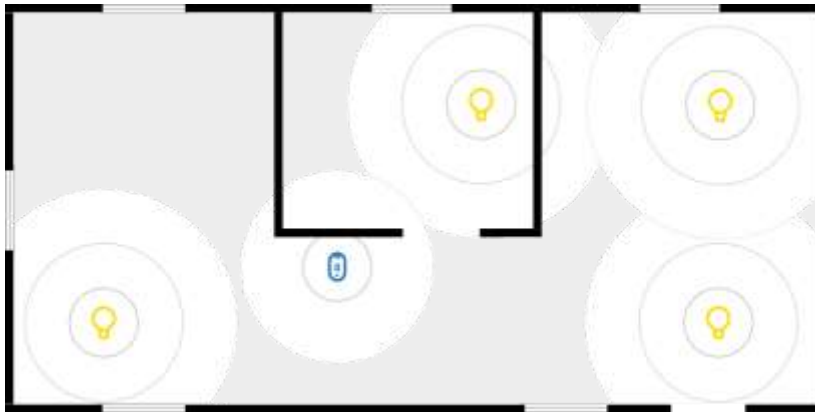

Τα προϊόντα στο IKEA Home smart χρησιμοποιούν το λογισμικό ZigBee 3.0, κατάλληλο για ασύρματο έλεγχο που είναι αποδοτικό, αξιόπιστο κι έχει εύκολη εγκατάσταση. Τα προϊόντα επίσης

υποστηρίζουν τα λεγόμενα πλεγματοειδή δίκτυα (mesh networks), που σημαίνει ότι μοιράζονται μεταξύ τους το σήμα και βελτιώνουν τη σταθερότητα της σύνδεσης σε όλο το σπίτι.

Συμβατό με:

Όταν βλέπετε αυτό το σύμβολο σε ένα προϊόν, ξέρετε ότι είναι συμβατό με την εφαρμογή IKEA Home smart και την πύλη δικτύου TRÅDFRI για να ελέγχετε τα έξυπνα προϊόντα σας σε όλο το σπίτι.